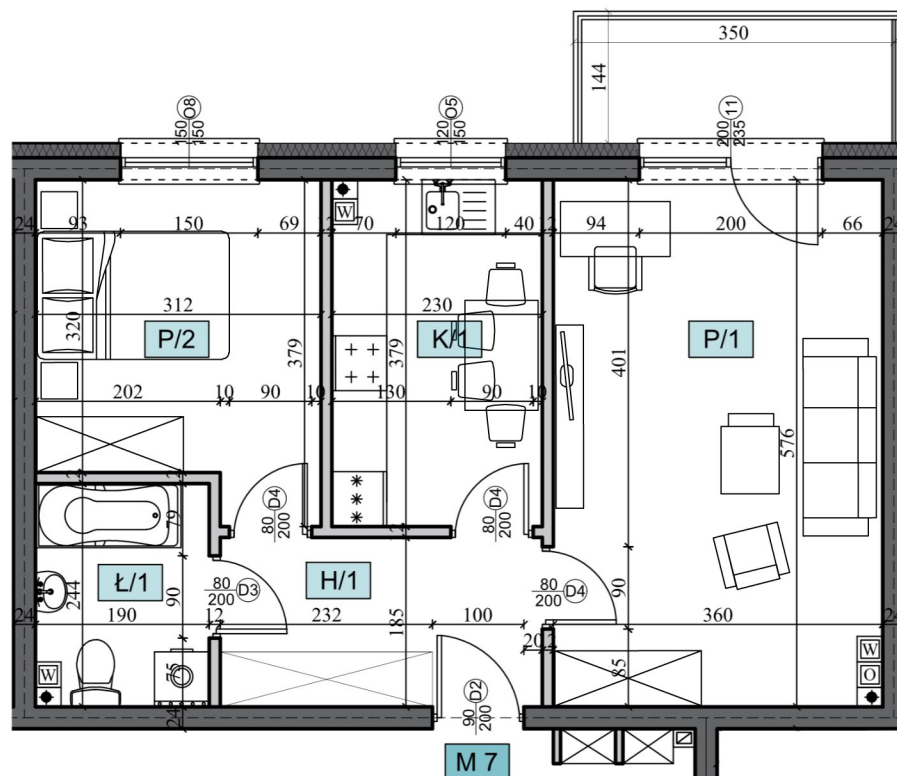

Osiedle PREMIUM

📍 Lokalizacja

Ciechanów

ul. Opinogórska

Schemat kondygnacji

PIĘTRO I

Lokal nr

M7

Powierzchnia użytkowa

49,79m²

Balkon

5,04m²

Mieszkanie nr 7		pow. razem - 49,79m²
	nazwa pomieszczenia	powierzchnia użytkowa (m²)
H/1	hol	6,35
P/1	pokój	20,24
P/2	pokój	10,43
K/1	kuchnia	8,40
Ł/1	łazienka	4,37

Wymiary na podstawie projektu budowlanego. Rzeczywiste wymiary i powierzchnie będą zweryfikowane po wybudowaniu budynku. Aranżacja pogładowa może ulec zmianie.