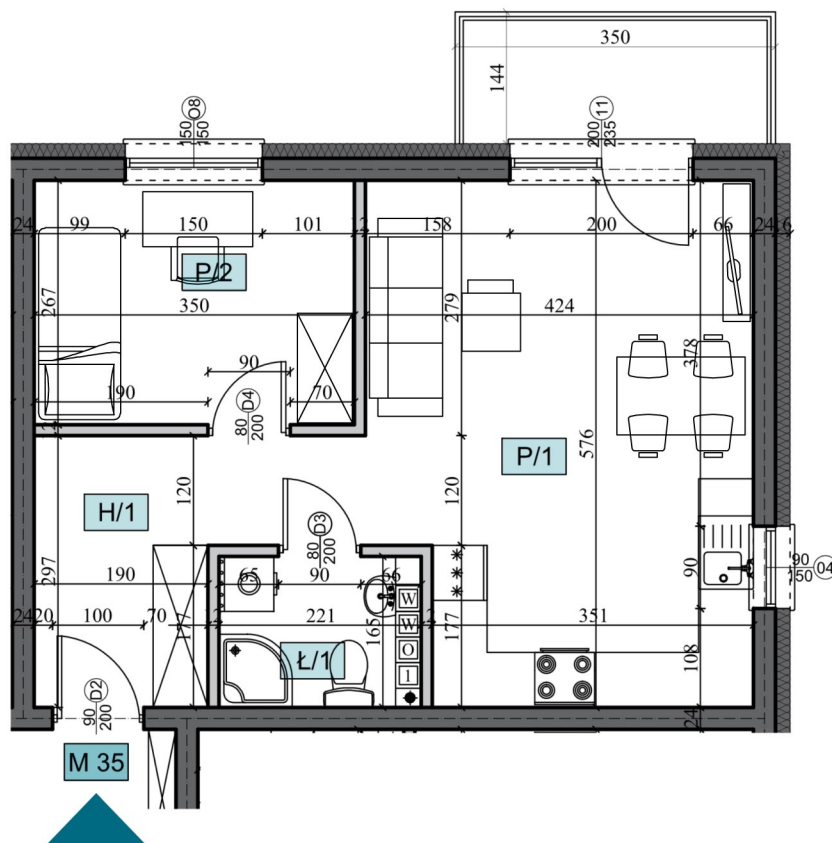

Osiedle PREMIUM

Lokalizacja

Ciechanów

ul. Opinogórska

Schemat kondygnacji

PIĘTRO III

Lokal nr

M35

Powierzchnia użytkowa

42,70m²

Balkon

5,04m²

Mieszkanie nr 35		pow. razem - 42,70 m ²
	nazwa pomieszczenia	powierzchnia użytkowa (m ²)
H/1	hol	7,55
P/1	pokój z aneksem kuch.	22,83
P/2	pokój	9,16
Ł/1	łazienka	3,16

Wymiary na podstawie projektu budowlanego. Rzeczywiste wymiary i powierzchnie będą zweryfikowane po wybudowaniu budynku. Aranżacja pogładowa może ulec zmianie.