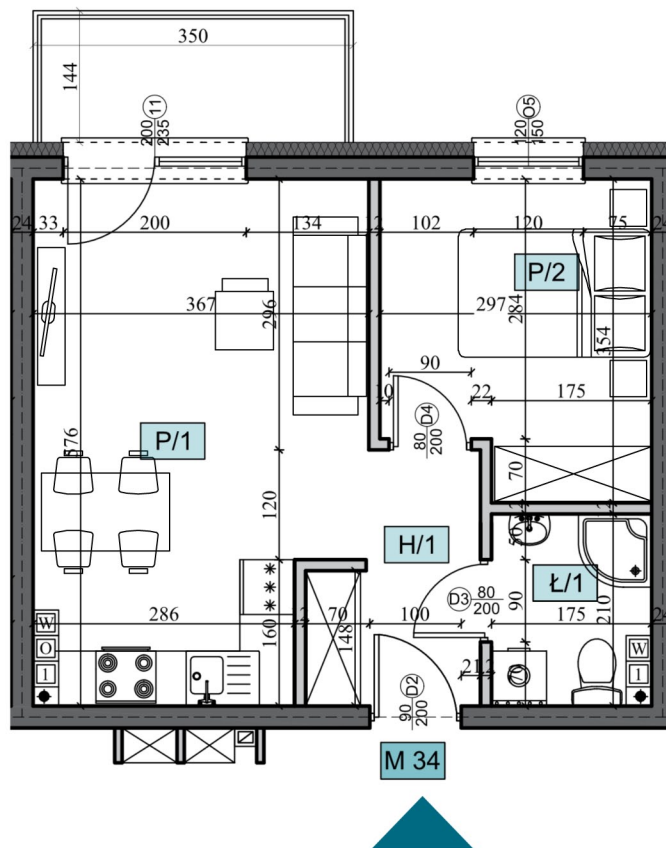

Osiedle PREMIUM

Lokalizacja

Ciechanów

ul. Opinogórska

Schemat kondygnacji

PIĘTRO III

Lokal nr

M34

Powierzchnia użytkowa

36,42m²

Balkon

5,04m²

Mieszkanie nr 34		pow. razem - 36,42 m ²
nazwa pomieszczenia		powierzchnia użytkowa (m ²)
H/1	hol	4,34
P/1	pokój z aneksem kuch.	19,27
P/2	pokój	9,47
Ł/1	łazienka	3,34

Wymiary na podstawie projektu budowlanego. Rzeczywiste wymiary i powierzchnie będą zweryfikowane po wybudowaniu budynku. Aranżacja pogładowa może ulec zmianie.