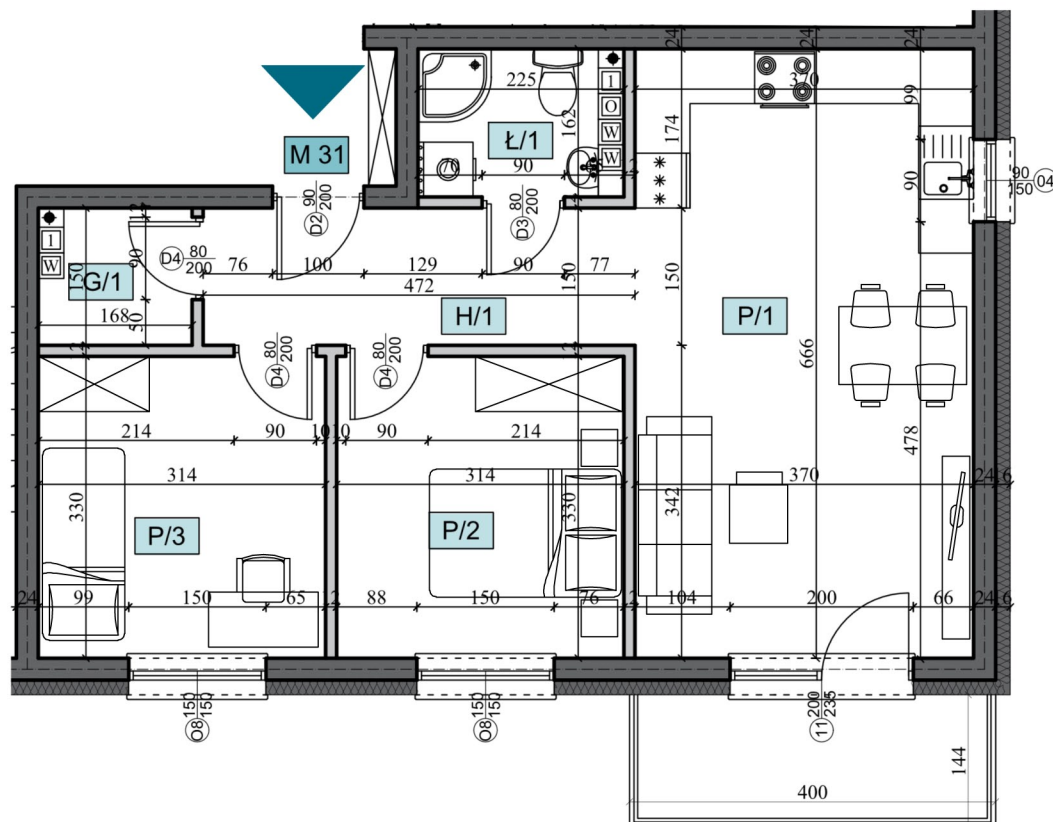

Osiedle PREMIUM

Lokalizacja

Ciechanów

ul. Opinogórska

Schemat kondygnacji

PIĘTRO II

Lokal nr

M31

Powierzchnia użytkowa

56,98m²

Balkon

5,76m²

Mieszkanie nr 31		pow. razem - 56,98 m ²
nazwa pomieszczenia		powierzchnia użytkowa (m ²)
H/1	hol	6,94
P/1	pokój z aneksem kuch.	24,33
P/2	pokój	10,17
P/3	pokój	10,17
Ł/1	łazienka	3,16
G/1	garderoba	2,21

Wymiary na podstawie projektu budowlanego. Rzeczywiste wymiary i powierzchnie będą zweryfikowane po wybudowaniu budynku. Aranżacja pogładowa może ulec zmianie.