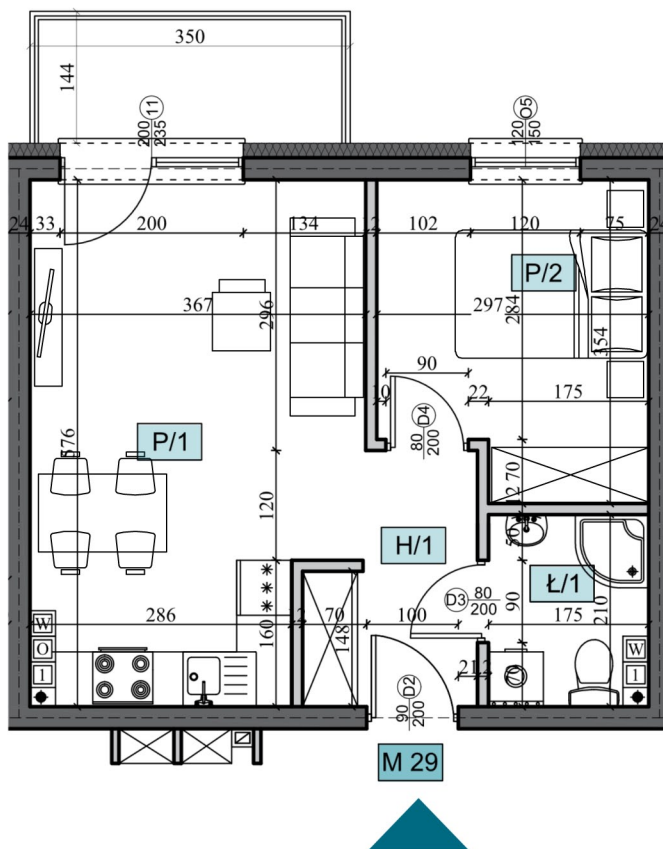

Osiedle PREMIUM

📍 Lokalizacja

Ciechanów

ul. Opinogórska

Schemat kondygnacji

PIĘTRO II

Lokal nr

M29

Powierzchnia użytkowa

36,42m²

Balkon

5,04m²

Mieszkanie nr 29		pow. razem - 36,42 m²
	nazwa pomieszczenia	powierzchnia użytkowa (m²)
H/1	hol	4,34
P/1	pokój z aneksem kuch.	19,27
P/2	pokój	9,47
Ł/1	łazienka	3,34

Wymiary na podstawie projektu budowlanego. Rzeczywiste wymiary i powierzchnie będą zweryfikowane po wybudowaniu budynku. Aranżacja pogładowa może ulec zmianie.