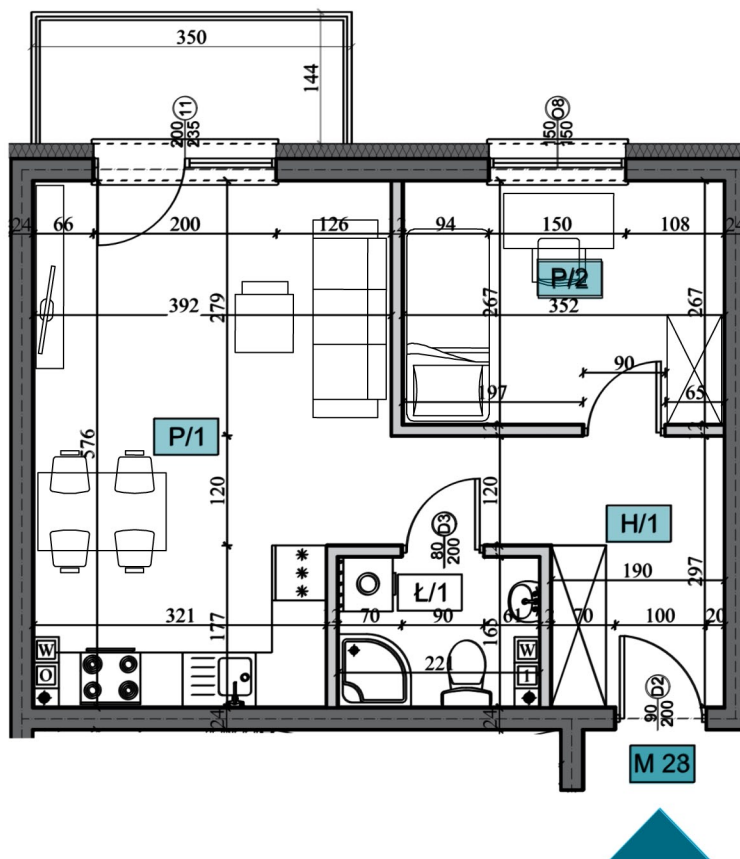

## Osiedle PREMIUM

Lokalizacja

**Ciechanów**

ul. Opinogórska

Schemat kondygnacji

**PIĘTRO II**

Lokal nr

**M28**

Powierzchnia użytkowa

**40,92m<sup>2</sup>**

Balkon

**5,04m<sup>2</sup>**

Mieszkanie nr 28		pow. razem - 40,92 m <sup>2</sup>
nazwa pomieszczenia		powierzchnia użytkowa (m <sup>2</sup> )
H/1	hol	7,57
P/1	pokój z aneksem kuch.	20,82
P/2	pokój	9,21
Ł/1	łazienka	3,32

Wymiary na podstawie projektu budowlanego. Rzeczywiste wymiary i powierzchnie będą zweryfikowane po wybudowaniu budynku. Aranżacja pogładowa może ulec zmianie.