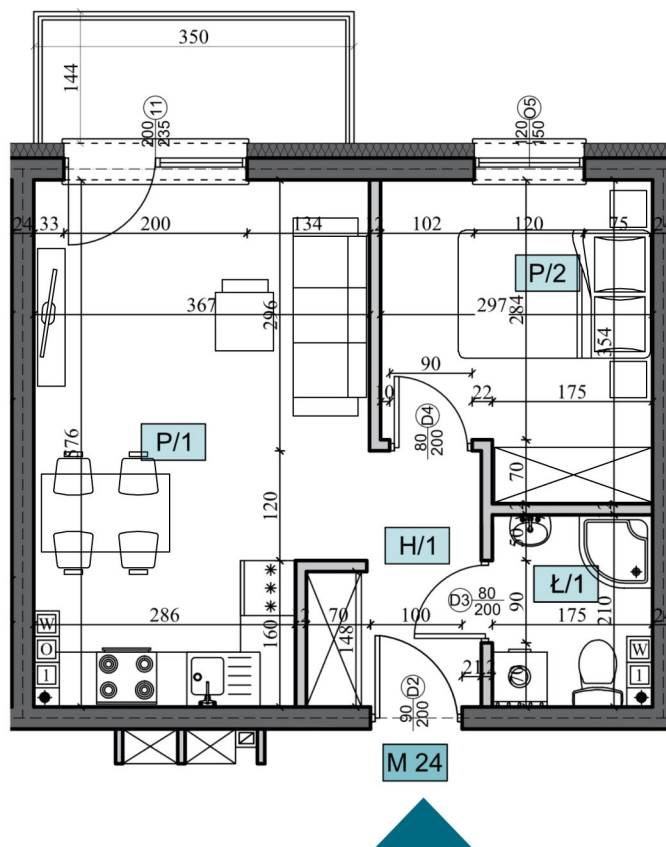

Osiedle PREMIUM

Lokalizacja

Ciechanów

ul. Opinogórska

Schemat kondygnacji

PIĘTRO I

Lokal nr

M24

Powierzchnia użytkowa

36,42m²

Balkon

5,04m²

Mieszkanie nr 24		pow. razem - 36,42 m²
	nazwa pomieszczenia	powierzchnia użytkowa (m²)
H/1	hol	4,34
P/1	pokój z aneksem kuch.	19,27
P/2	pokój	9,47
Ł/1	łazienka	3,34

Wymiary na podstawie projektu budowlanego. Rzeczywiste wymiary i powierzchnie będą zweryfikowane po wybudowaniu budynku. Aranżacja pogładowa może ulec zmianie.