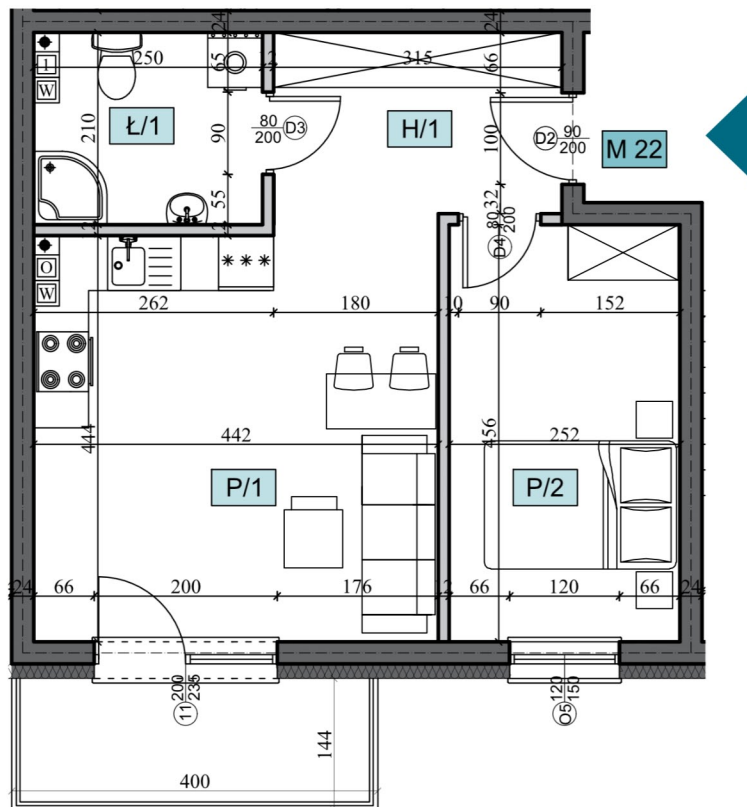

## Osiedle PREMIUM

Lokalizacja

**Ciechanów**

ul. Opinogórska

Schemat kondygnacji

**PIĘTRO I**

Lokal nr

**M22**

Powierzchnia użytkowa

**41,88m<sup>2</sup>**

Balkon

**5,76m<sup>2</sup>**

Mieszkanie nr 22		pow. razem - 41,88 m <sup>2</sup>
nazwa pomieszczenia		powierzchnia użytkowa (m <sup>2</sup> )
H/1	hol	6,08
P/1	pokój z aneksem kuch.	19,62
P/2	pokój	11,28
Ł/1	łazienka	4,90

*Wymiary na podstawie projektu budowlanego. Rzeczywiste wymiary i powierzchnie będą zweryfikowane po wybudowaniu budynku. Aranżacja poglądowa może ulec zmianie.*