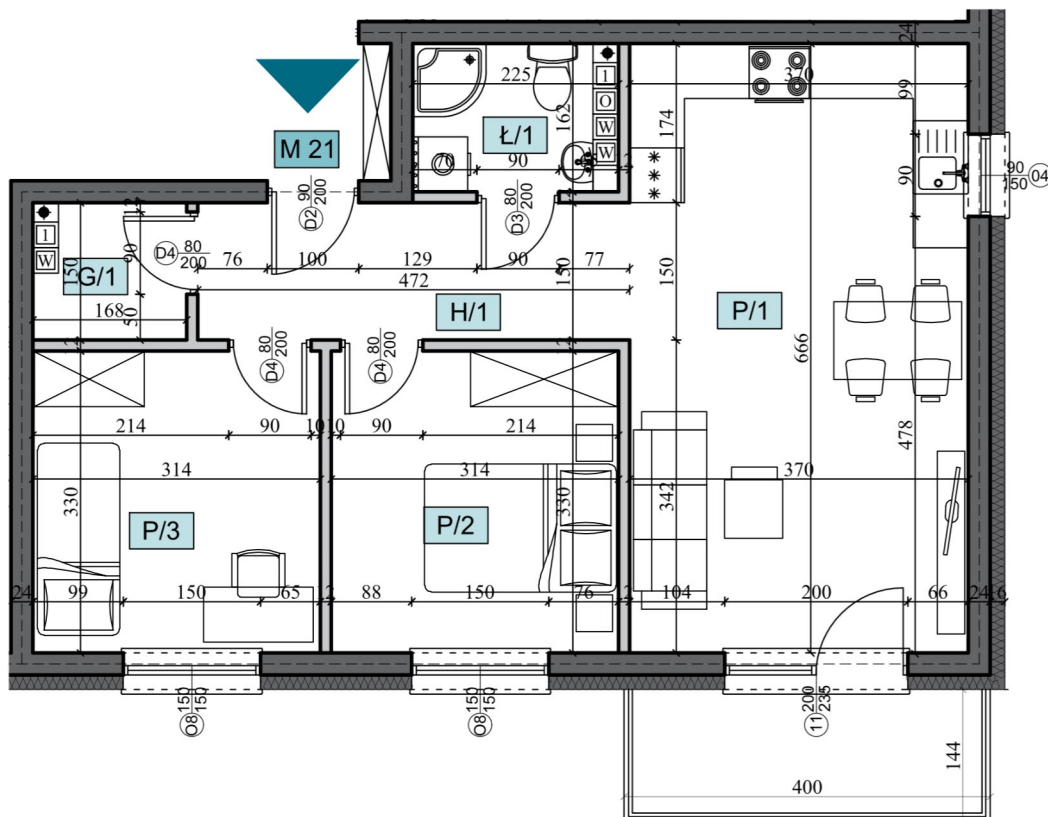

Osiedle PREMIUM

Lokalizacja

Ciechanów

ul. Opinogórska

Schemat kondygnacji

PARTER

Lokal nr

M21

Powierzchnia użytkowa

56,98m²

Balkon

5,76m²

Mieszkanie nr 21		pow. razem - 56,98 m ²
nazwa pomieszczenia		powierzchnia użytkowa (m ²)
H/1	hol	6,94
P/1	pokój z aneksem kuch.	24,33
P/2	pokój	10,17
P/3	pokój	10,17
Ł/1	łazienka	3,16
G/1	garderoba	2,21

Wymiary na podstawie projektu budowlanego. Rzeczywiste wymiary i powierzchnie będą zweryfikowane po wybudowaniu budynku. Aranżacja pogładowa może ulec zmianie.