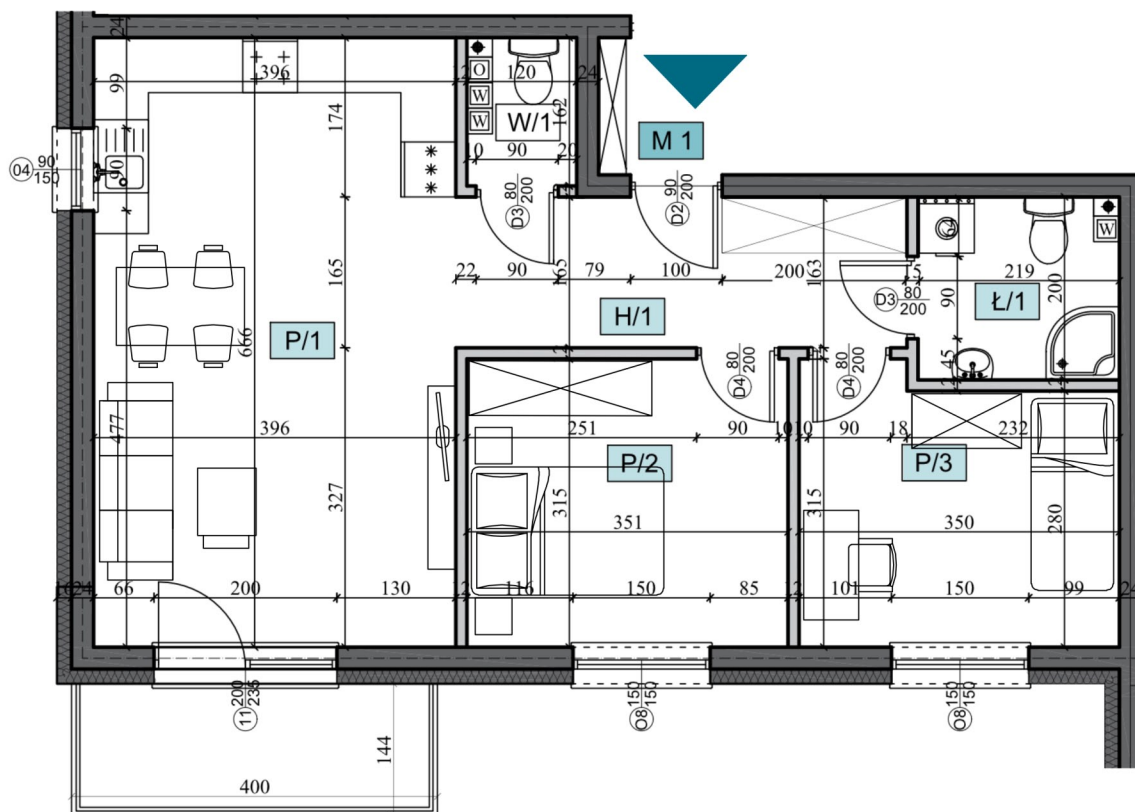

## Osiedle PREMIUM

Lokalizacja

**Ciechanów**

ul. Opinogórska

Schemat kondygnacji

**PARTER**

Lokal nr

**M1**

Powierzchnia użytkowa

**60,63m<sup>2</sup>**

Balkon

**5,76m<sup>2</sup>**

Mieszkanie nr 1		pow. razem - 60,63 m <sup>2</sup>
	nazwa pomieszczenia	powierzchnia użytkowa (m <sup>2</sup> )
H/1	hol	7,99
P/1	pokój z aneksem kuch.	26,06
P/2	pokój	10,86
P/3	pokój	10,01
Ł/1	łazienka	4,14
W/1	wc	1,57

Wymiary na podstawie projektu budowlanego. Rzeczywiste wymiary i powierzchnie będą zweryfikowane po wybudowaniu budynku. Aranżacja poglądowa może ulec zmianie.