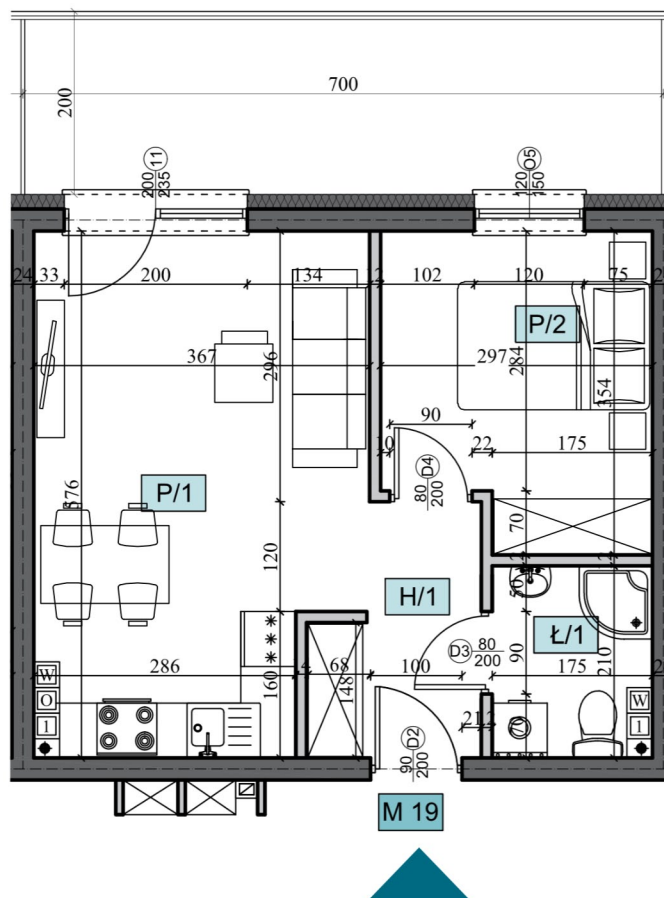

Osiedle PREMIUM

Lokalizacja

Ciechanów

ul. Opinogórska

Schemat kondygnacji

PARTER

Lokal nr

M19

Powierzchnia użytkowa

36,42m²

Balkon

14m²

Mieszkanie nr 19		pow. razem - 36,42 m²
nazwa pomieszczenia		powierzchnia użytkowa (m²)
H/1	hol	4,34
P/1	pokój z aneksem kuch.	19,27
P/2	pokój	9,47
Ł/1	łazienka	3,34

Wymiary na podstawie projektu budowlanego. Rzeczywiste wymiary i powierzchnie będą zweryfikowane po wybudowaniu budynku. Aranżacja pogładowa może ulec zmianie.