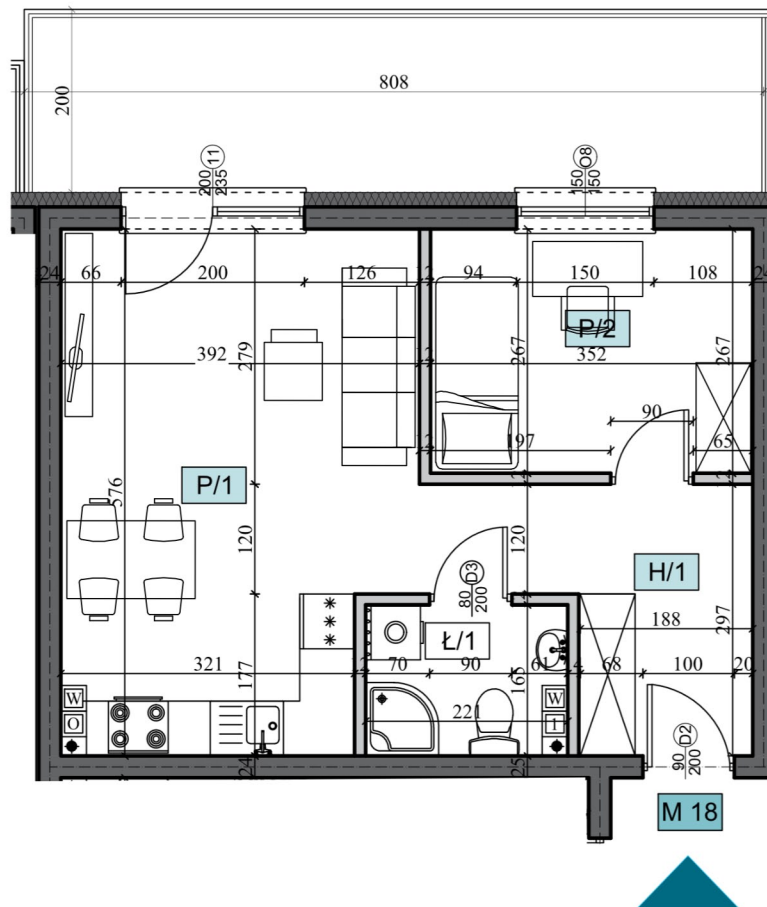

Osiedle PREMIUM

Lokalizacja

Ciechanów

ul. Opinogórska

Schemat kondygnacji

PARTER

Lokal nr

M18

Powierzchnia użytkowa

40,92m²

Balkon

16,16m²

Mieszkanie nr 18		pow. razem - 40,92 m ²
	nazwa pomieszczenia	powierzchnia użytkowa (m ²)
H/1	hol	7,57
P/1	pokój z aneksem kuch.	20,82
P/2	pokój	9,21
Ł/1	łazienka	3,32

Wymiary na podstawie projektu budowlanego. Rzeczywiste wymiary i powierzchnie będą zweryfikowane po wybudowaniu budynku. Aranżacja pogładowa może ulec zmianie.