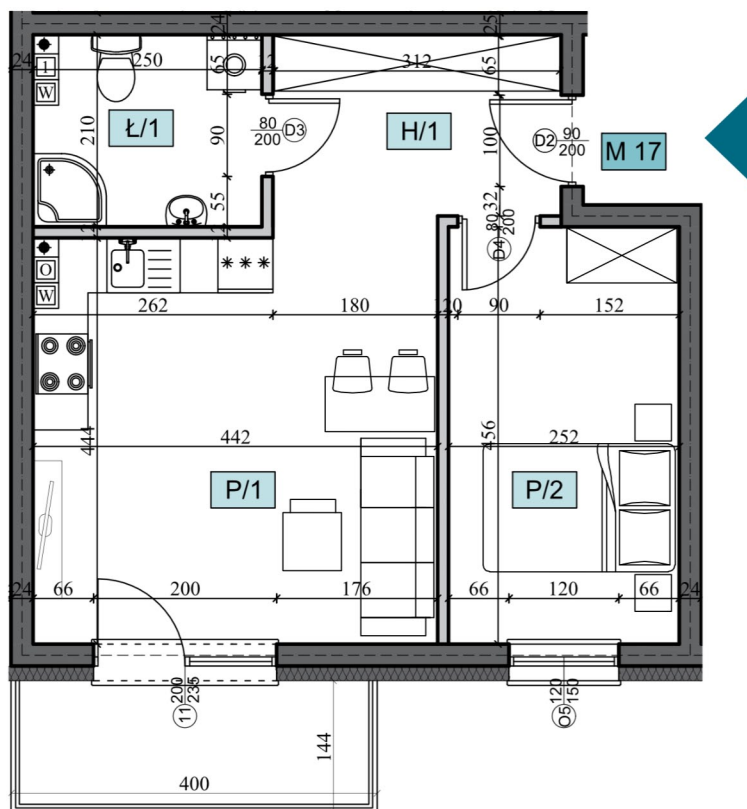

Osiedle PREMIUM

Lokalizacja

Ciechanów

ul. Opinogórska

Schemat kondygnacji

PARTER

Lokal nr

M17

Powierzchnia użytkowa

41,88m²

Balkon

5,76m²

Mieszkanie nr 17		pow. razem - 41,88 m ²
nazwa pomieszczenia		powierzchnia użytkowa (m ²)
H/1	hol	6,08
P/1	pokój z aneksem kuch.	19,62
P/2	pokój	11,28
Ł/1	łazienka	4,90

Wymiary na podstawie projektu budowlanego. Rzeczywiste wymiary i powierzchnie będą zweryfikowane po wybudowaniu budynku. Aranżacja pogładowa może ulec zmianie.