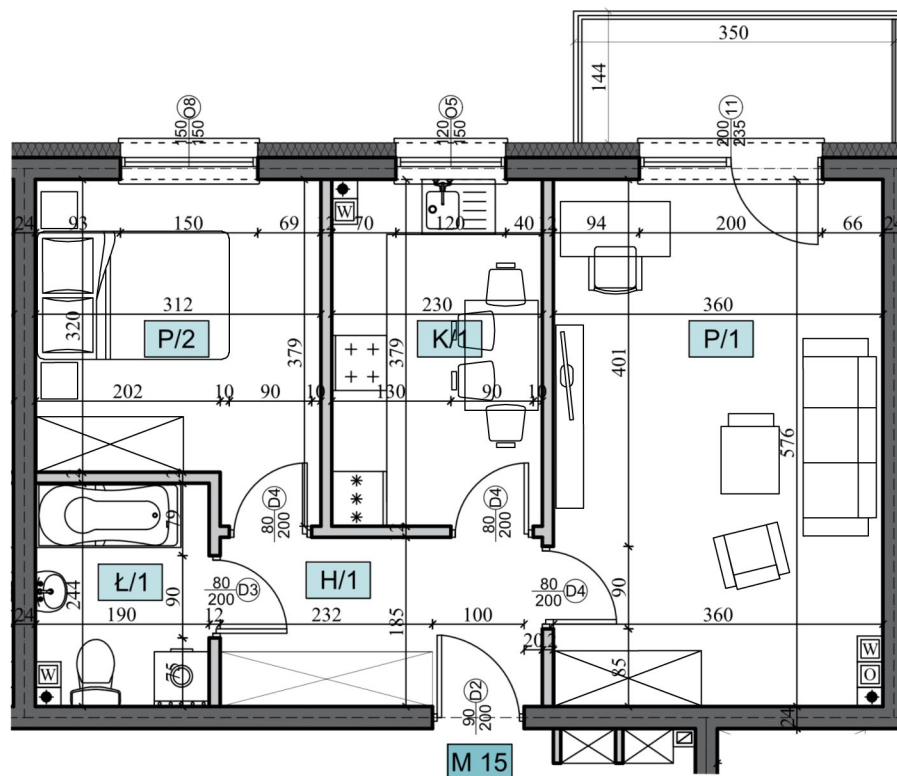

Osiedle PREMIUM

Lokalizacja

Ciechanów

ul. Opinogórska

Schemat kondygnacji

PIĘTRO III

Lokal nr

M15

Powierzchnia użytkowa

49,79m²

Balkon

5,04m²

Mieszkanie nr 15		pow. razem - 49,79m ²
nazwa pomieszczenia		powierzchnia użytkowa (m ²)
H/1	hol	6,35
P/1	pokój	20,24
P/2	pokój	10,43
K/1	kuchnia	8,40
Ł/1	łazienka	4,37

Wymiary na podstawie projektu budowlanego. Rzeczywiste wymiary i powierzchnie będą zweryfikowane po wybudowaniu budynku. Aranżacja poglądowa może ulec zmianie.