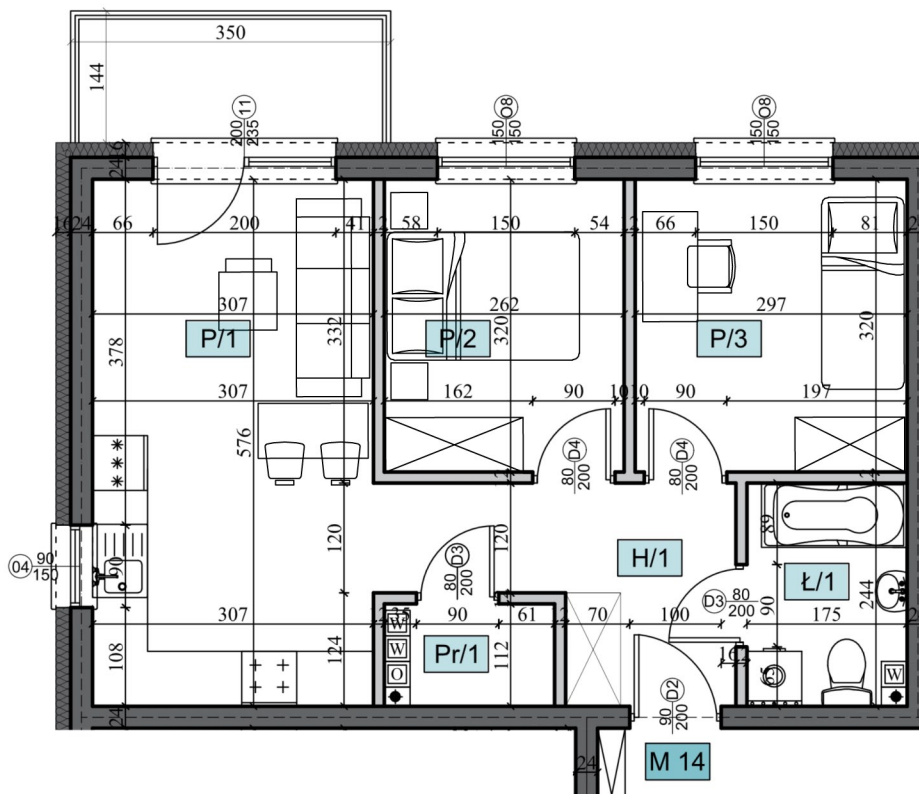

## Osiedle PREMIUM

Lokalizacja

**Ciechanów**

ul. Opinogórska

Schemat kondygnacji

**PIĘTRO III**

Lokal nr

**M14**

Powierzchnia użytkowa

**47,56m<sup>2</sup>**

Balkon

**5,04m<sup>2</sup>**

Mieszkanie nr 14		pow. razem - 47,56 m <sup>2</sup>
nazwa pomieszczenia		powierzchnia użytkowa (m <sup>2</sup> )
H/1	hol	6,90
P/1	pokój z aneksem kuch.	17,42
P/2	pokój	8,21
P/3	pokój	9,32
Ł/1	łazienka	4,01
Pr/1	pralnia	1,70

Wymiary na podstawie projektu budowlanego. Rzeczywiste wymiary i powierzchnie będą zweryfikowane po wybudowaniu budynku. Aranżacja pogładowa może ulec zmianie.