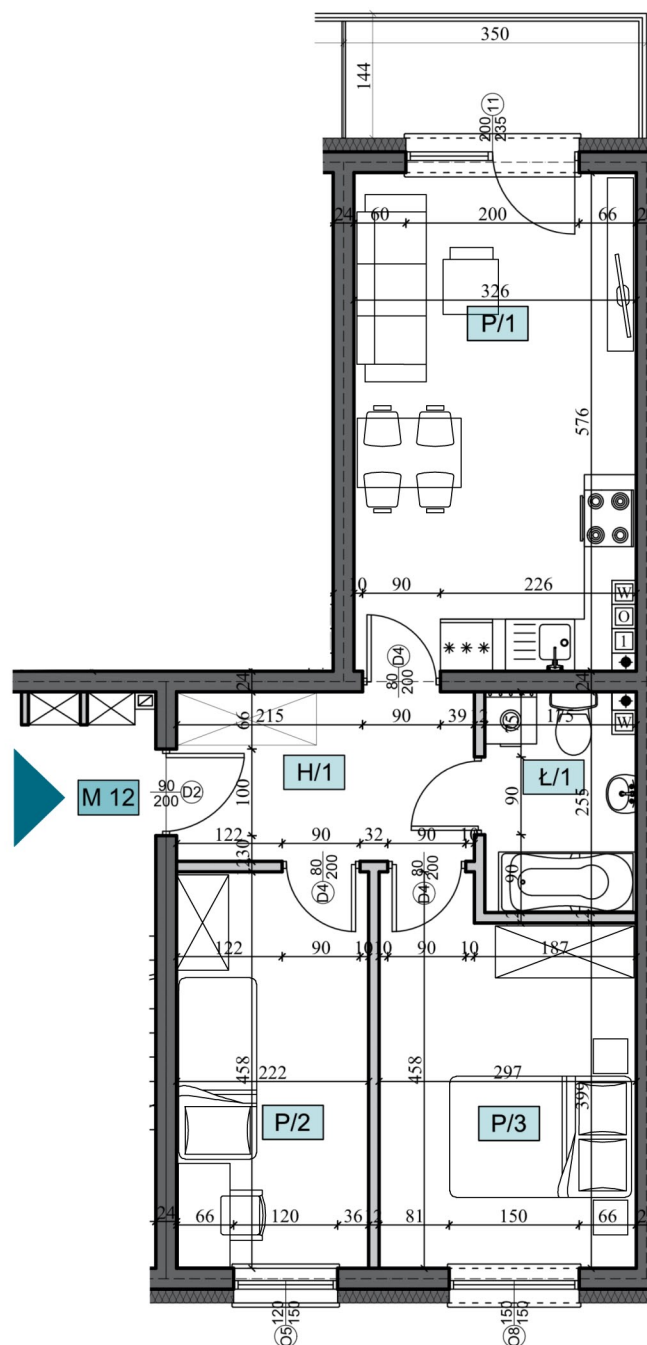

Osiedle PREMIUM

Lokalizacja

Ciechanów

ul. Opinogórska

Schemat kondygnacji

PIĘTRO II

Lokal nr

M12

Powierzchnia użytkowa

51,22m²

Balkon

5,04m²

Mieszkanie nr 12		pow. razem - 51,22 m ²
nazwa pomieszczenia		powierzchnia użytkowa (m ²)
H/1	hol	6,58
P/1	pokój z aneksem kuch.	18,21
P/2	pokój	9,96
P/3	pokój	12,27
Ł/1	łazienka	4,20

Wymiary na podstawie projektu budowlanego. Rzeczywiste wymiary i powierzchnie będą zweryfikowane po wybudowaniu budynku. Aranżacja poglądowa może ulec zmianie.