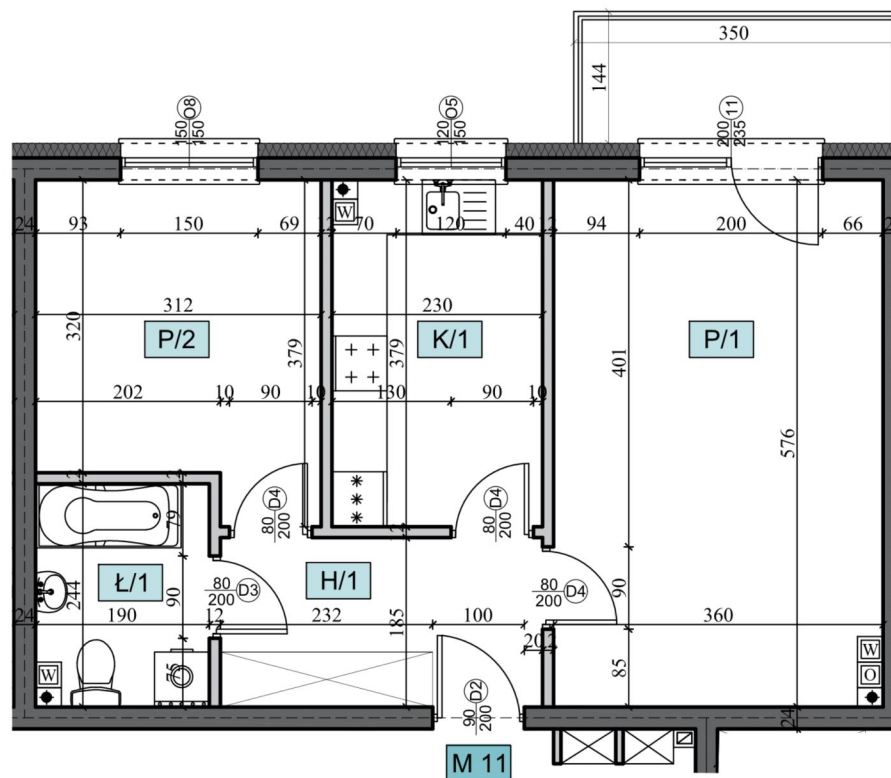

Osiedle PREMIUM

Lokalizacja

Ciechanów

ul. Opinogórska

Schemat kondygnacji

PIĘTRO II

Lokal nr

M11

Powierzchnia użytkowa

49,79m²

Balkon

5,04m²

Mieszkanie nr 11		pow. razem - 49,79m ²
nazwa pomieszczenia		powierzchnia użytkowa (m ²)
H/1	hol	6,35
P/1	pokój	20,24
P/2	pokój	10,43
K/1	kuchnia	8,40
Ł/1	łazienka	4,37

Wymiary na podstawie projektu budowlanego. Rzeczywiste wymiary i powierzchnie będą zweryfikowane po wybudowaniu budynku. Aranżacja poglądowa może ulec zmianie.